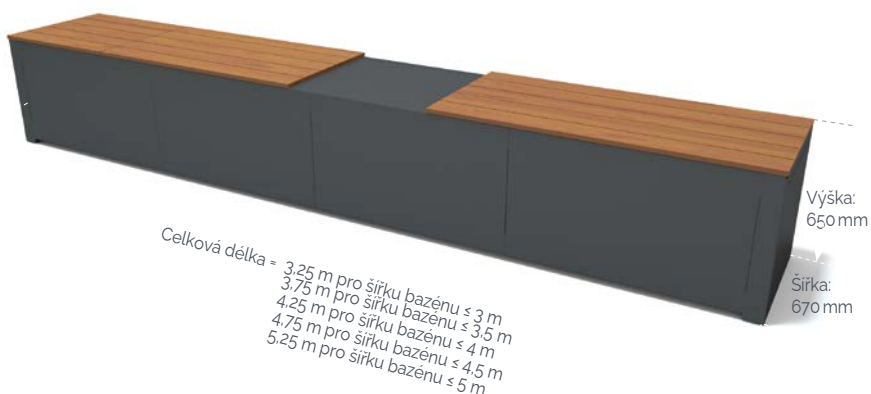

Možné příslušenství:

lehatko

Stojan na nápoje

Prostor pro květiny

Přídavný úložný box
délka: 120 cm
šířka: 670 cm
výška: 650 cm

Celková délka = 3,25 m pro šířku bazénu ≤ 3 m
3,75 m pro šířku bazénu ≤ 3,5 m
4,25 m pro šířku bazénu ≤ 4 m
4,75 m pro šířku bazénu ≤ 4,5 m
5,25 m pro šířku bazénu ≤ 5 m