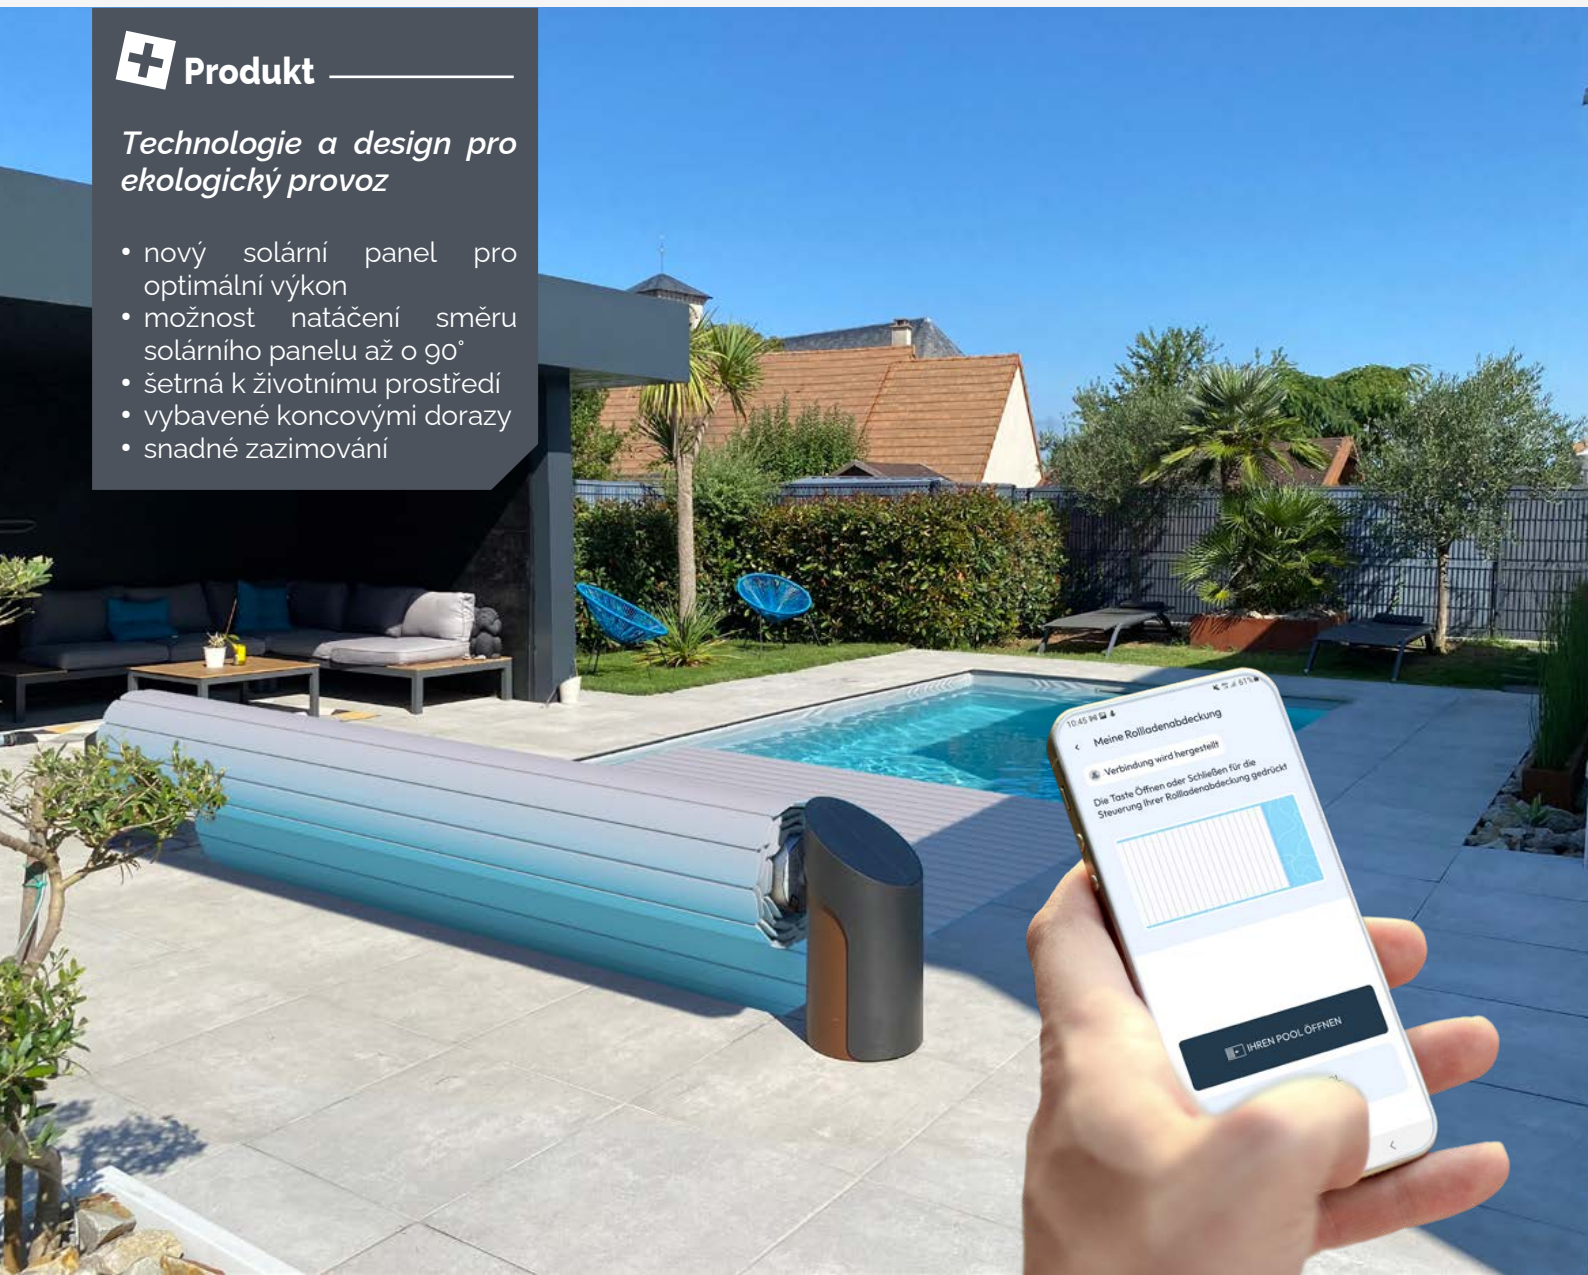

- Z elektrické sítě, 24 V

Základní výbava:

- Automatické koncové dorazy
- Náladové osvětlení
- Neviditelné ukotvení
- Slow mode
- Šedé hliníkové stojny s práškovou povrchovou úpravou Qualicoat Label

Možno dokoupit:

- Dekorativní osazení stojen: dřevo, mramor, kartáčovaný vzhled
- Kompozitní hřidel Non'Co (pro lamely do 5 metrů délky)
- Bezpečnostní kamera pro propojení s mobilní aplikací
- Bezpečnostní zámky proti pádu dítěte do vody

integrována světla s průsvitnou clonou

Produkt

Technologie a design pro ekologický provoz

- nový solární panel pro optimální výkon
- možnost natáčení směru solárního panelu až o 90°
- šetrná k životnímu prostředí
- vybavené koncovými dorazy
- snadné zazimování

snížíže
odpar vody

možnost
ohřevu**

udržuje
kvalitu vody

OPEN SOLAR D.SIGN je solární nadhladinová roleta, jejíž komponenty (modul a řídicí jednotka) odpovídají nejnovějším standardům techniky. **Solární model lze otočit až o 90°**, aby byl natočen přímo na jih pro **nejvyšší využití energie**. Designové stojny rolety se skvěle integrováním solárním panelem pro zachování minimálního požadavku na místo. **Bezpečnost:** Signální tón varuje před snížením nabíjení baterie a zajistí tak poslední cyklus otevření nebo zavření rolety. **Autonomie:** Až 40 zavíracích cyklů (u bazénu 4x8 m) za úplné tmy.