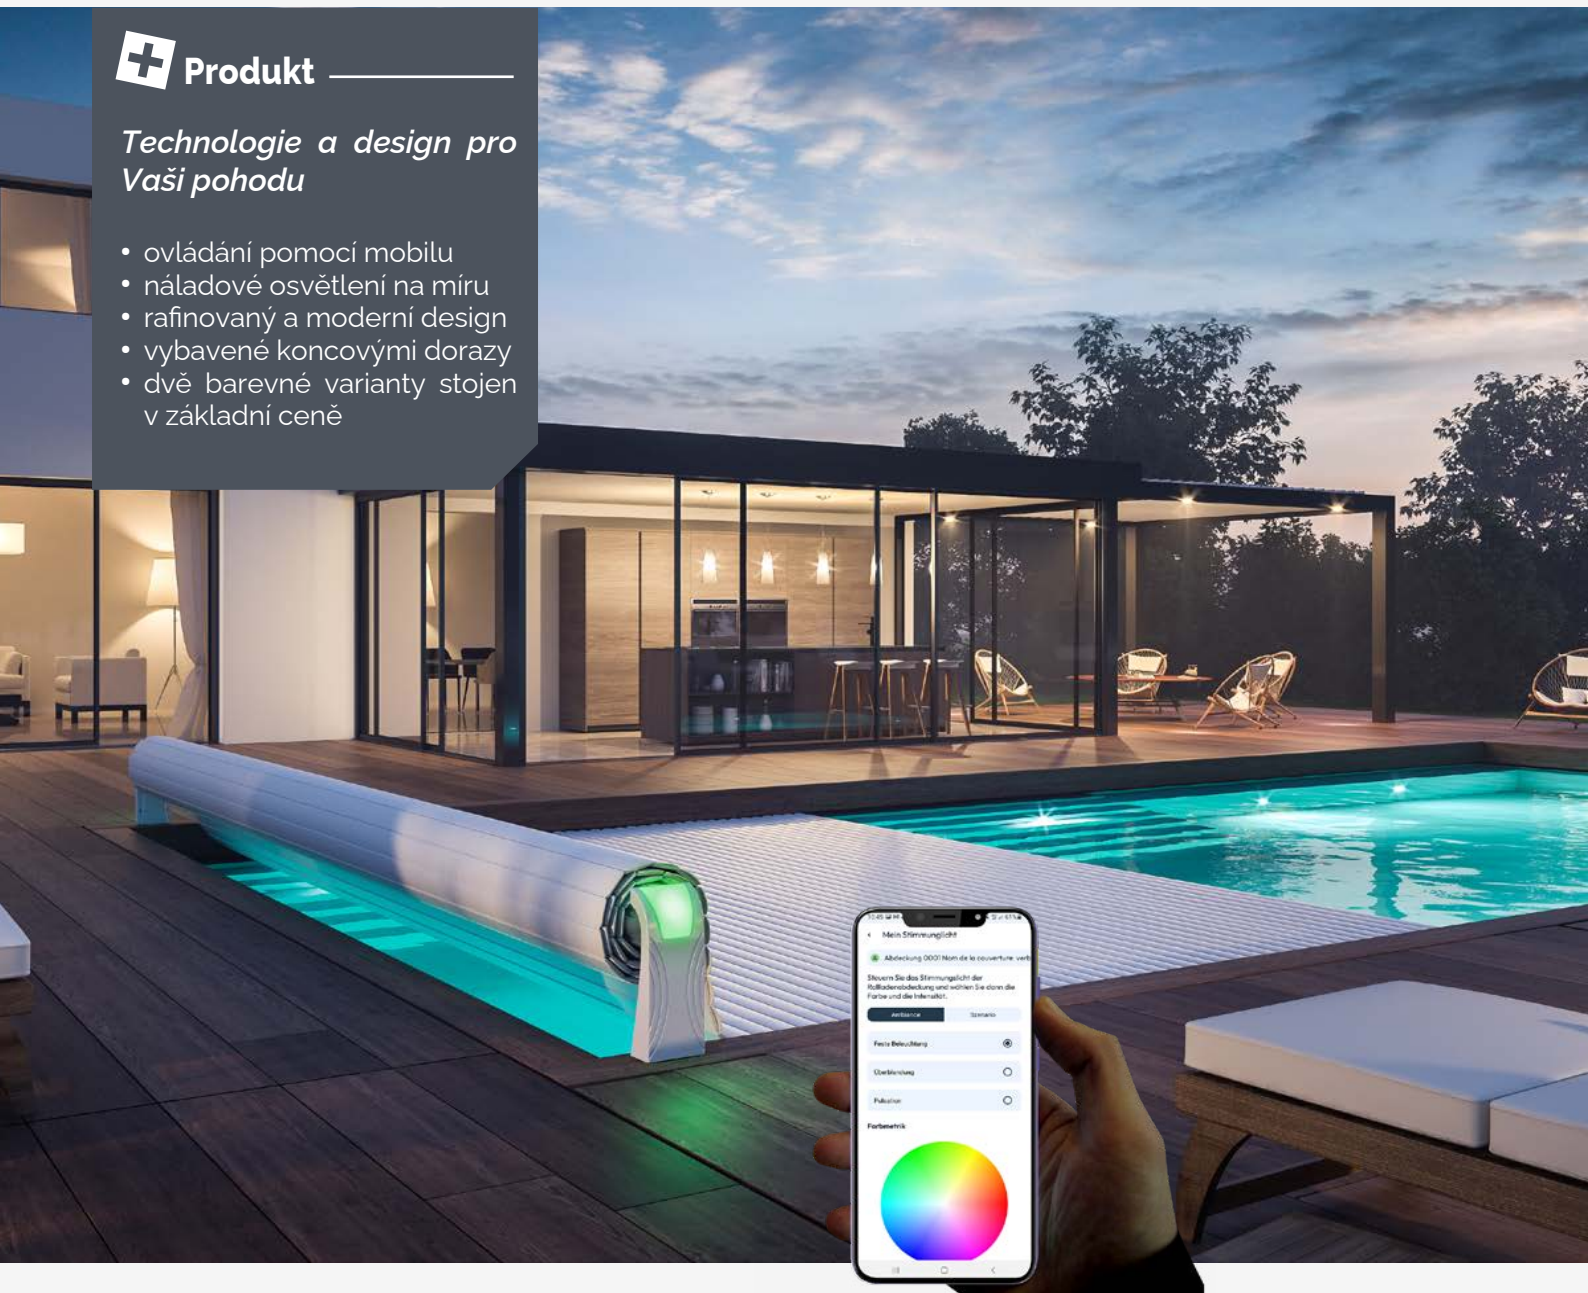

+ Produkt

Technologie a design pro Vaši pohodu

- ovládání pomocí mobilu
- náladové osvětlení na míru
- rafinovaný a moderní design
- vybavené koncovými dorazy
- dvě barevné varianty stojen v základní ceně