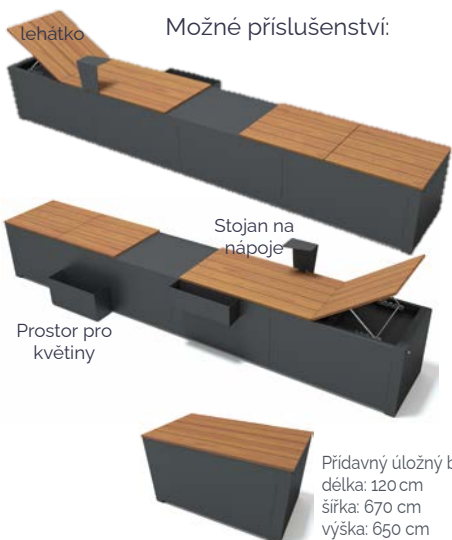

Možné příslušenství:

lehatko

Stojan na nápoje

Prostor pro květiny

Přídavný úložný box
délka: 120 cm
šířka: 670 cm
výška: 650 cm

Celková délka = 3,25 m pro šířku bazénu ≤ 3 m
3,75 m pro šířku bazénu ≤ 3,5 m
4,25 m pro šířku bazénu ≤ 4 m
4,75 m pro šířku bazénu ≤ 4,5 m
5,25 m pro šířku bazénu ≤ 5 m