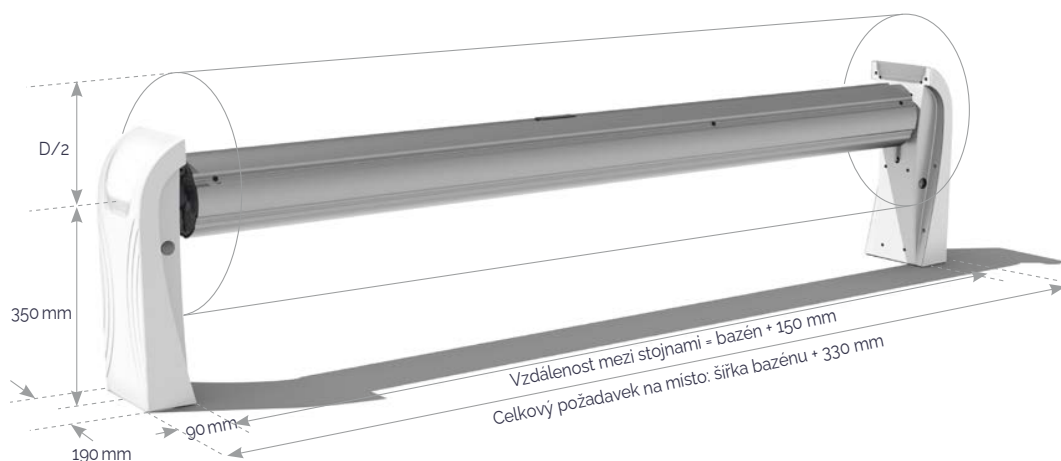

V základní ceně:

Dvě barvy stojen

Možné příslušenství:

Bezpečnostní kamera

ZÁRUKA
motor
lamely
stojny

NORMY
NF P 90-308
NF EN 17645

SLOW MODE

OVLÁDÁNÍ
MOBILNÍ
APLIKACÍ