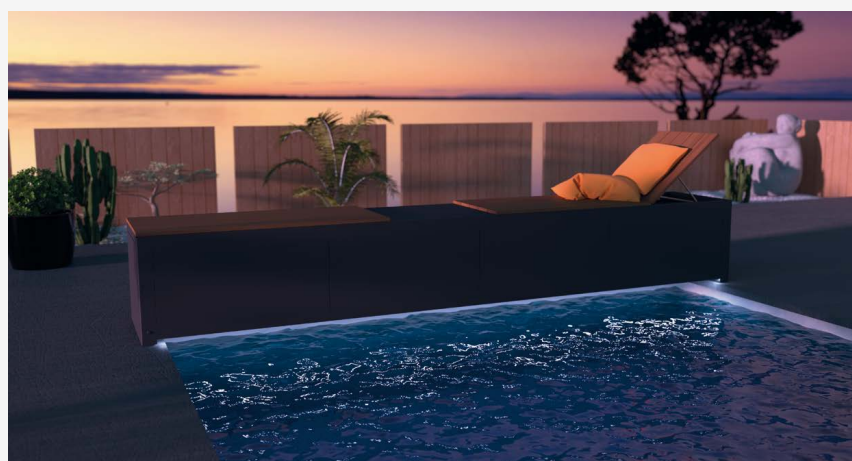

ZÁRUKA
motor
lamely
stojny

NORMY
NF P 90-308
NF EN 17645

SLOW MODE

OVLÁDÁNÍ
MOBILNÍ
APLIKACÍ

Šetrná k životnímu prostředí

snižuje
odpar vody

možnost
ohřevu**

udržuje
kvalitu vody

BANC D.SIGN schová hřidel rolety pod lavici ve stylu klasického zahradního nábytku. Extrémně elegantní model z vysoce kvalitních materiálů – kovové konstrukce s černou povrchovou úpravou odolnou proti poškrábání a dřevěných lavic. Systém může být doplněn mnoha modulárními doplňky, jako jsou polohovací lehátka, příprava na květinové truhlíky či doplňkový úložný prostor. Možnost doplnění o LED osvětlení hladiny vody s nastavitelnou intenzitou a barvou světla.

Popis