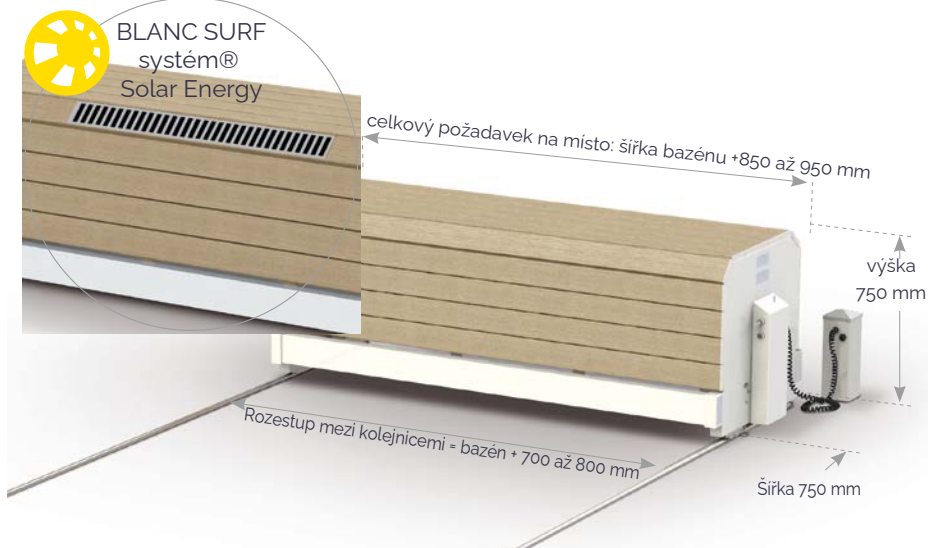

BLANC SURF
systém®
Solar Energy