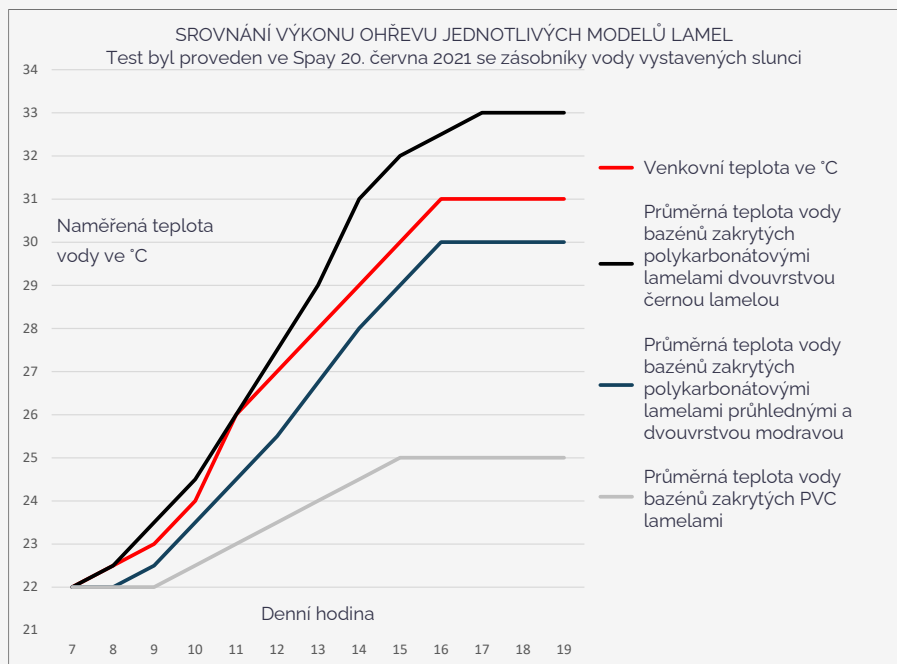

Silné stránky našich lamel

- Vysoké množství vzduchu v lamelách
- Snadná péče a čištění díky nízkému počtu prostoru mezi lamelami
- Utěsněno ultrazvukovým svarem
- Speciální ochrana proti UV záření
- Elegantní profil lamel
- Dostatek barevných variant pro dokonalou integraci k okolí
- WING System: patentovaný systém pro zakrytí postranních schodišť
- PVC lamely 76 mm
- PVC lamely 83 mm
- Polykarbonátové lamely 83 mm