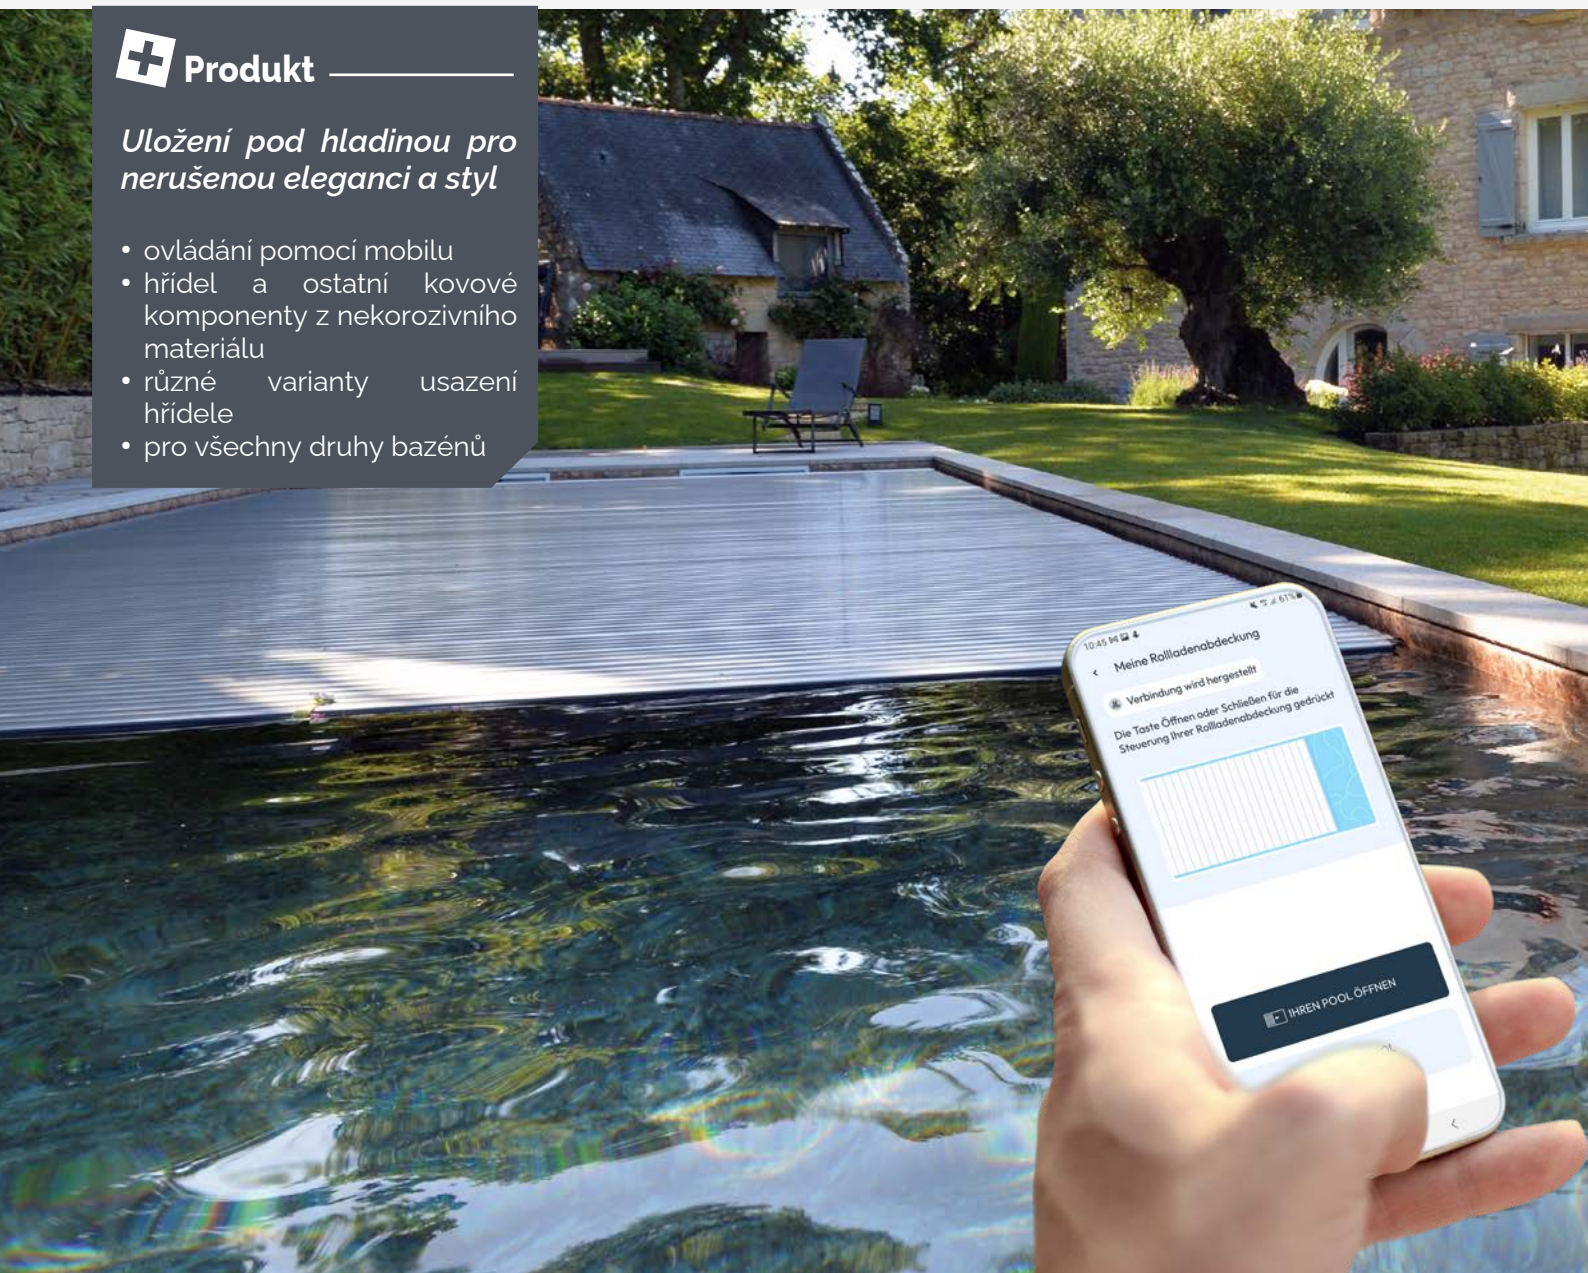

Popis

Vhodné pro bazény o velikosti od 2x2 m do 5x10 m.

Varianta s lehátkem s polohovacími zády a dvěma květinovými truhlíky

Vybavení

Ovládání:

- Klíčovým spínačem
- Mobilní aplikací

Napájení

- Z elektrické sítě, 24 V

Základní výbava:

- Automatické koncové dorazy
- Slow mode

Možno dokoupit:

- Kompozitní hřidel Non'Co
- Bezdrátové dálkové ovládání
- Bezpečnostní kamera pro propojení s mobilní aplikací
- Bezpečnostní zámky proti pádu dítěte do vody
- Lehátko s polohovacími zády
- Horní truhlík na květiny
- Spodní truhlík na květiny
- Odkládací plocha na nápoje
- Doplňkový úložný box
- LED osvětlení hladiny vody

Produkt

Uložení pod hladinou pro nerušenou eleganci a styl

- ovládání pomocí mobilu
- hřídel a ostatní kovové komponenty z nekorozivního materiálu
- různé varianty usazení hřídele
- pro všechny druhy bazénů