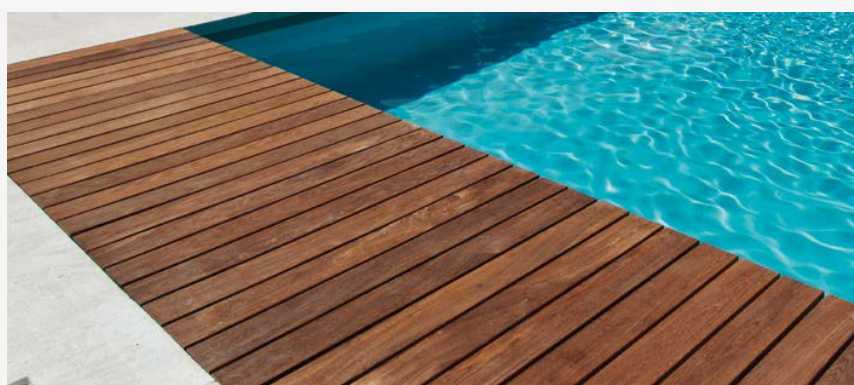

Šetrná k životnímu prostředí

sníží odpar vody	možnost ohřevu**	udržuje kvalitu vody

DIVER je vhodný pro pravouhlej bazény s ostrými hranami a vnitřními schodišti. Mnoho variant umístění a dvě varianty upevnění hřídele pro specifické požadavky bazénů. Navrhne to nejlepší řešení přímo pro Vaš bazén. Mnoho variant krycích komponentů pro oddělení hřídele od koupací zóny navržených tak, aby byl snadný přístup k hřídeli pro případné čištění a péči. Různé varianty designů krycích komponentů pro dokonalou integraci rolety k bazénu.

Popis

Vhodné pro bazény o velikosti od 2x2 m do 10x25 m.

Krycí rošt pro závěsnou roletu, dřevěná varianta

Oddělovací příčky z PVC

Oddělovací příčky z hliníku

Dřevěný krycí rošt

Vybavení

Ovládání: