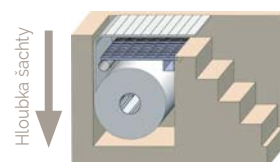

Hřídel je možné zavěsit za okraj bazénu či montovat klasicky skrz stěnu pomocí speciálních průchodek