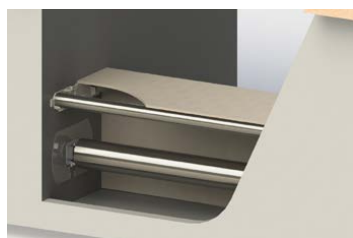

Hřídel je možné zavěsit za okraj bazénu či montovat klasicky skrz stěnu pomocí speciálních průchodek