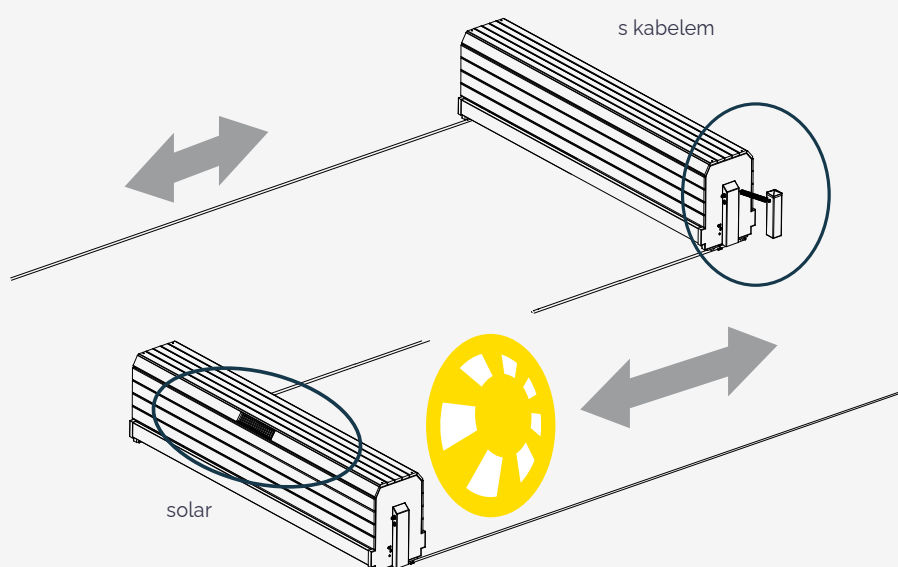

ZÁRUKA
motor
lamely
stojny

NORMY
NF P 90-308
NF EN 17645

**IDEÁLNÍ
PRO**
NEPRAVIDELNÉ
TVARY

**IDEÁLNÍ
PRO**
RENOVACE
(SOLAR)

Šetrná k životnímu prostředí

snižuje
odpar vody

možnost
ohřevu**

udržuje
kvalitu vody

BANC SURF SYSTEM® udržuje celou koupací zónu bazénu volnou, stejně jako terasu za bazénem po uzavření bazénu. Umožňuje zakrytí oválných a nepravidelných bazénů. Je dodáván ve dvou variantách: s klasickým elektrickým kabelem i v solární verzi bez nutnosti přívodu elektrického proudu. Dřevěný design obložení lavice zajišťuje přirozený vzhled, je barevně stálý a nenáročný na péči. Solární model funguje plnohodnotně už při pěti hodinách slunečního svitu denně díky dobře umístěným kvalitním solárním panelům.

Popis

Vhodné pro bazény o velikosti od 2x2 m do 6x12 m.

Elektrická verze se skříní umístěnou za navijecím zařízením a propojené spirálovým kabelem.
Solární verze s fotovoltaickým panelem umístěným po délce horní části lavice.

Vybavení

Ovládání:

- Klíčovým spínačem

Napájení

- Z elektrické sítě, 24 V
- Solární, 24 V

Základní výbava:

- Automatické koncové dorazy
- Slow mode
- Základní bílá barva překrytí
- Dodáváno ve smontovaném stavu
- 1 pár 3 m dlouhých kolejnic s koncovými zarážkami
- 1 bezpečnostní zarážka pro odrolování

Možno dokoupit:

- Kompozitní hřidel Non'Co (pro lamely do 5 metrů délky)
- Ovládání mobilní aplikací
- Bezdrátové dálkové ovládání (pouze pro elektrickou variantu)
- PVC překrytí s designem hnědého nebo šedého dřeva
- Bezpečnostní kamera pro propojení s mobilní aplikací
- Bezpečnostní zámky proti pádu dítěte do vody