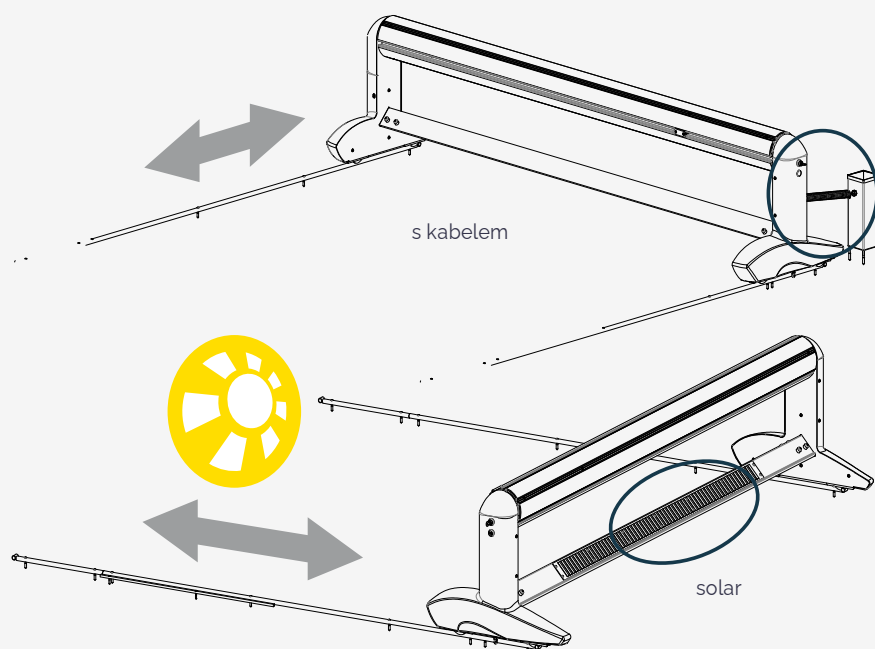

Vhodné pro bazény o velikosti od 2x2 m do 6x12 m.

Elektrická verze se skříní umístěnou za navijecím zařízením a propojené spirálovým kabelem.
Solární verze s fotovoltaickým panelem umístěným na nosníku mezi stojnami zařízení.

Vybavení

Ovládání:

- Klíčovým spínačem

Napájení

- Z elektrické sítě, 24 V
- Solární, 24 V

Základní výbava:

- Automatické koncové dorazy
- Bílé provedení zařízení
- Dodávka ve smontovaném stavu
- 1 pár kolejnic 3 m délky s koncovými zarážkami
- 1 bezpečnostní zarážka pro odrolování

Možno dokoupit:

- Světle šedé stojny
- Světle šedý nosník
- Kompozitní hřídel Non'Co (pro lamely do 5 metrů délky)
- Přídavná kolejnice
- Bezpečnostní zámky proti pádu dítěte do vody