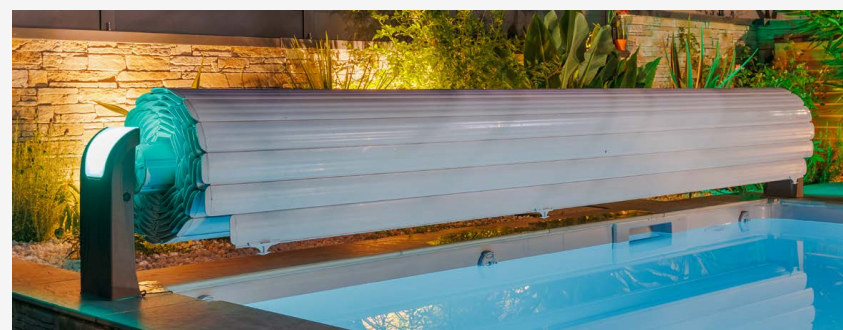

Integrované náladové osvětlení s možností přizpůsobení barev a intenzity světla

Vybavení

Ovládání:

- Klíčovým spínačem
- Mobilní aplikací

Napájení

- Z elektrické sítě, 24 V.

Základní výbava:

- Automatické koncové dorazy
- Náladové osvětlení
- Neviditelné ukotvení
- Slow mode
- Dvě barevné varianty stojen z bílého nebo černého ABS

Možno dokoupit:

- Kompozitní hřidel Non'Co (pro lamely do 5 metrů délky)
- Bezpečnostní kamera pro propojení s mobilní aplikací
- Bezpečnostní zámky proti pádu dítěte do vody